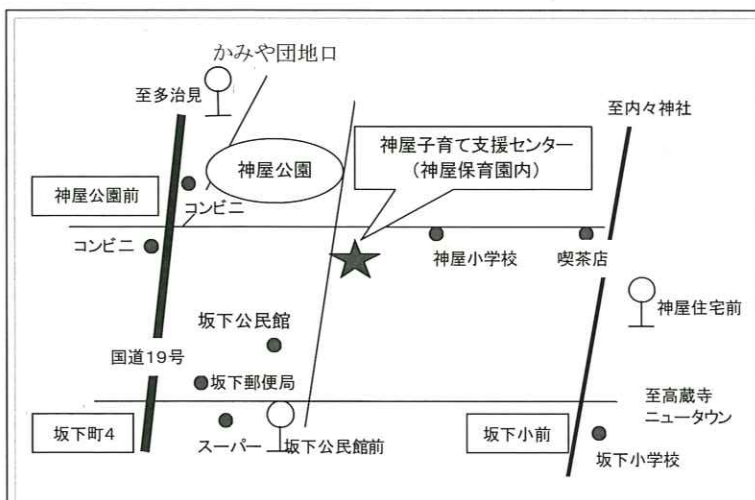

### ひよこクラブ「お父さんと一緒 (お正月あそび)」

日時：令和5年1月28日(土) 午前10時30分～11時30分

対象：未就園児とその保護者 10組

受付：令和5年1月5日(木)～ 電話又は来所時に予約

### 第6回育児講座「リズムあそび&親子体操」

日時：令和5年2月22日(水) 午前10時30分～11時30分

対象：未就園児(1歳6か月～)とその保護者 10～15組

受付：令和5年1月30日(月)～ 電話又は来所時に予約

## 案内図

駐車場は保育園北側にあります